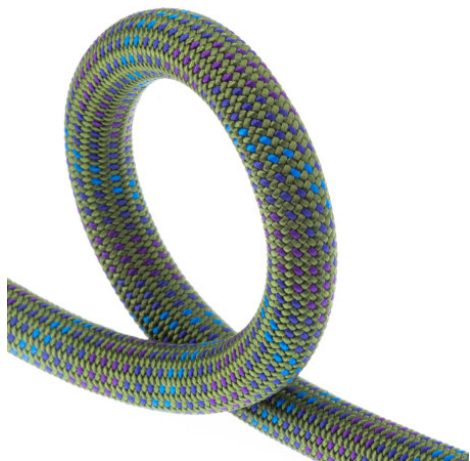

## 9,4 MONTSERRAT

Ref: C100942070

La Montserrat

La Montserrat és la corda perfecta per a qui practica escalada esportiva i vol començar a provar diàmetres més reduïts i evolucionar com a escalador. Manejable i amb una bona relació entre pes i resistència, és flexible i fàcil de manipular. Ideal per escalar a vista vies d'una longitud considerable.

Acabats:

- Middle Mark: assenyala la meitat de la corda amb una marca de color negre.
- 8 Mark: sistema de marcatge que indica que falten 8 metres per arribar a l'extrem final de la corda amb una marca de color vermell.
- Reflector: indicador reflectant a tots dos extrems de la corda.
- Ultrasonic Cut: endureix els extrems de la corda i els protegeix del desgast.

Longituds disponibles: 60, 70, 80 i 100 metres.

Colors disponibles: verd

Fabricada a: Sant Quirze de Besora (Barcelona-Pirineus).

Informació tècnica

N Falls: 6  
Weight: 58 g/m  
Impact force: 8,6 KN  
Slippage: 0 mm  
Dynamic Elong.: 35%  
Static Elong.: 8,1%  
Sheath: 38%  
Homologació: CE0082 EN892 UIAA101

Packaging info

Vegetal base ink  
27% materials reciclats  
100% materials reciclables  
4% sintètics (40% reciclats)

Información técnica:

Marca:

Fixe

Diameter:	9,4mm
Size long:	70m
Country of origin:	Barcelona - Pyrenees (Spain)
Color:	Green
Material:	Polyamide
Format:	Bag
Middle Mark:	Yes
Treatment:	Nature
Impact Force:	8,6kN
Sheat Slipage:	0,0mm
Type of Sheat:	Classic
Type of Rope:	Single
Configurator:	No
8m mark:	Yes
Reflector:	Yes
Ultrasonic finish:	Yes